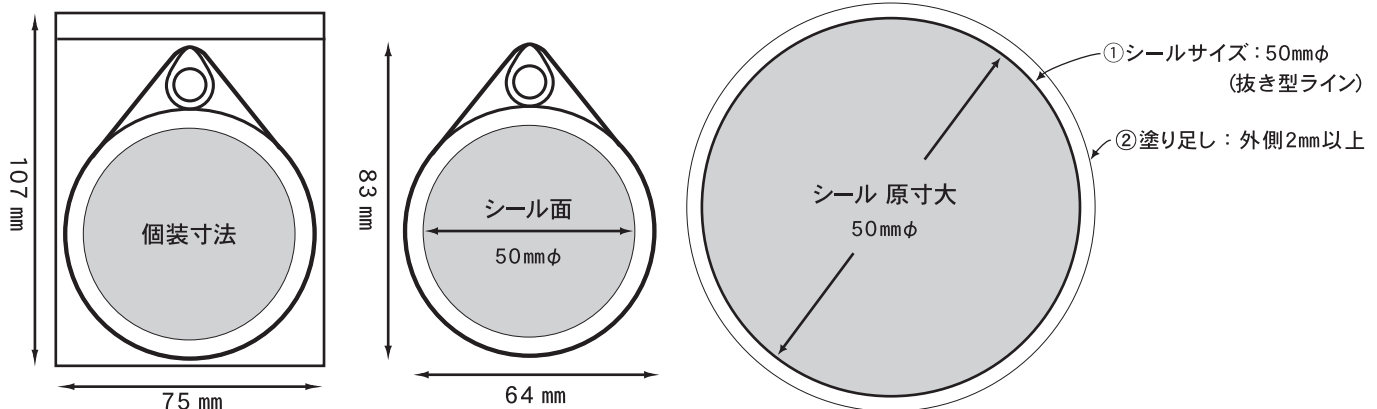

* シール素材: ミラーコート73kg+ラミネート加工15μm

品番	TN-061
商品サイズ	64×83×9.5 (mm)
個装サイズ	75×107×9.6 (mm) ジップ袋入(PE)
重量	本体: 6g 個装: 7g
カートン入数	1,000個入(中箱100個入×10箱)
カートンサイズ	530×330×610 (mm) 9.6kg
材質	ポリエチレン(再生樹脂10%配合)
本体色	ピンク・イエロー・グリーン・ホワイト
印刷方法	シール印刷またはオフセット印刷
耐熱温度	80°C 耐冷温度 -20°C
生産国	JAPAN