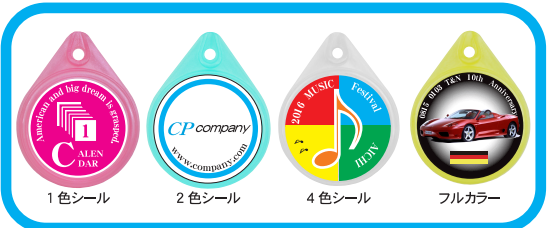

いろいろな缶にはまる 缶くんキャップ ツー

1つのキャップで

動画サイト

97%

の缶にはまります!

倒れても安心

タブオープナー付

ジップ袋入り

**販促品
最適!**

- ★ 超 低価格
- ★ 100個~ OK
- ★ 大型ロット OK

シール対応フルカラー OK

★ 飲みきれない

★ ゆれても安心

★ アウトドアに

★ 4Color

いろいろな缶にはまる 缶くんキャップⅡ

★ リニューアルにより、缶飲料の97%※に適合する事ができました ★

適合缶飲料

【ジュース類】

C.C.Lemon	350ml
FIRE 挽きたて微糖	185ml
GINGER ALE DRY	160ml
LIFEGUARD (ライフガード)	350ml
MITUYA CIDER	250ml
MITUYA CIDER ALL ZERO	250ml
Pepsi (ペプシコーラ)	500ml
Qoo わくわくオレンジ	160ml
REAL GOLD	160ml
Sprite	160ml
Tropicana 太陽たっぷり APPLE	160ml
アクエリアス	350ml
コココーラ	160ml
コココーラ	250ml
コココーラ	350ml
ファンタ オレンジ	160ml
ファンタ グレープ	350ml
ボンジュース	190ml
ミルク紅茶	340ml
ミルクセーキ	280ml
神戸居留地 緑茶	340ml
神戸居留地 アクティープ	340ml
神戸居留地 烏龍茶	340ml