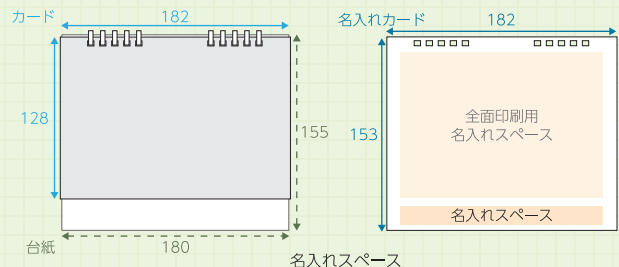

うら面の名入れカードは年間カレンダー付でスケジュール管理に便利。おもてうらで異なる名入れも可能です。

名入れイメージ

名入れカード オンデマンド印刷

基本5色 または フルカラー

おもて面

うら面

115×160 mm以内 (名入れカード上部 ※おもて面のみ)
15×160 mm以内 (名入れカード下部)

※基本色は P14 をご参照ください