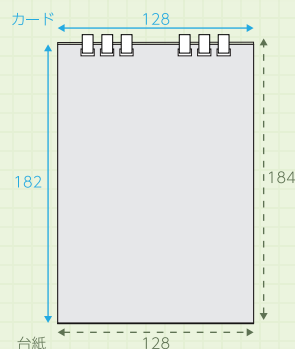

TS-1000 新商品

縦型エコカレンダー

(B6サイズ) PAT.P

主原料が紙の新しいエコ素材リング
使用後はそのまま可燃ごみへ

CO₂ 291g (オリジナル)
※参考値

写真やイラストが映える縦型カレンダー
オリジナル専用の既製型をご用意しました

品番	TS-1000	
リング	eco 紙プラリング	(主原料：紙 紙 51%+PP49%)
カートン	100冊入	

- 標準品
- リング・台紙販売
- 名入れカード (オンデ)
- 台紙名入れ (箔押し)
- 台紙名入れ (シルク)
- 各月名入れ
- カードオリジナル
- 台紙オリジナル
- 表紙のみオリジナル
- カード支給

ECO エコ

主原料は紙 分別不要のリング

主原料 (51%) が紙でできたエコ素材のリング。使用後はそのまま可燃ごみへ。手で外して古紙と分けるのも簡単。

IDEA アイデア

倒すだけ！書き込みが簡単

台紙はこだわりの形状で、フラットに折りたためます。立てたり倒したりが簡単で、サッと予定が書き込めます。

MERIT 特長

写真やイラストが映える

写真やイラストを大きく配置して、インパクト大のカレンダーに。標語を付けて日めくりにするのもオススメ。

名入れイメージ

※オリジナル作製のみ対応

使用イメージ

※カードサイズの変更も可能です