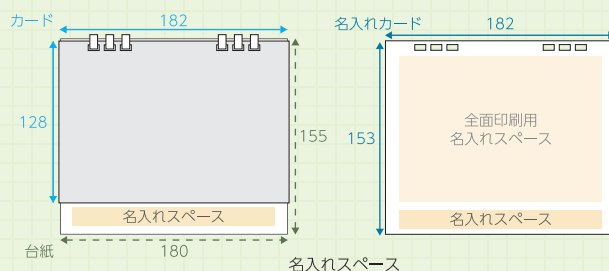

地域や業種によっては六曜が不要とされる場合があります。六曜がないぶん書き込みスペースがフル活用できるのも魅力。

名入れイメージ

名入れカード オンデマンド印刷

基本5色 または フルカラー

台紙 箔押し

基本7色

台紙 シルク印刷

基本6色 または 特色

115×160 mm以内 (名入れカード上部)
15×160 mm以内 (台紙、名入れカード下部)

※基本色は P13 をご参照ください