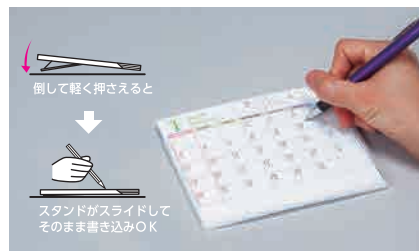

ソフトケース(3wayシリーズ)

便利な3つの機能を搭載！
軽くて配りやすいケースタイプ

サイズや材質が選べるから
ご要望に合った商品が見つかります

Point!

3つのアイデア機能

ワンタッチで立てられる

スタンドを差し込んで上にスライド。立てるのが簡単で、しかも省スペース。

カードを抜かずに書き込み

倒して軽く押さえると、スタンドがスライドしてそのまま書き込めます。

壁掛けも可能

スタンドを上にはめるだけで壁掛けに。スペースの少ないデスク周りにも。

Point!

3つのエコ素材

紙プラ (紙 51%+PP49%)

(DMサイズ(紙プラ)、B6サイズ(紙プラ))
ハイブリッドな新エコ素材。主原料が紙だから、使用後はそのまま可燃ごみへ捨てられます。

- ①原料の一部を紙に置き替え、51%のプラスチック使用量を削減。
- ②使用後は可燃ごみへ。燃焼で分解され、環境に残存しません。

100%再生PP(ポリプロピレン)

(3wayマルチ、A5サイズ)
工業製品の端材や成型不良品を回収し、再利用。見た目や強度はそのまま、ごみの削減に貢献しています。

- ①捨てられてしまうはずのプラスチックをリサイクルし、ごみ削減に貢献。
- ②製造時に出る端材も再利用するから、ごみを出しません。

PP(ポリプロピレン)

(FDサイズ、CDサイズ、DMサイズ)
(パノラマサイズ、B6サイズ)
原料の一部に再生ポリプロピレンを配合しています。