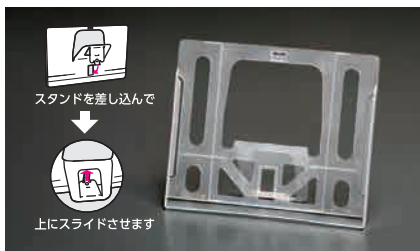

ソフトケース(3wayシリーズ)

便利な3つの機能を搭載！
軽くて配りやすいケースタイプ

サイズや材質が選べるから
ご要望に合った商品が見つかります

Point!

3つのアイデア機能

ワンタッチで立てられる

スタンドを差し込んで上にスライド。立てるのが簡単で、しかも省スペース。

カードを抜かずに書き込み

倒して軽く押さえると、スタンドがスライドしてそのまま書き込めます。

壁掛けも可能

スタンドを上にはめるだけで壁掛けに。スペースの少ないデスク周りにも。

Point!

3つのエコ素材

紙プラ (紙 51%+PP49%)

(DMサイズ(紙プラ)、B6サイズ(紙プラ))
ハイブリッドな新エコ素材。主原料が紙だから、使用後はそのまま可燃ごみへ捨てられます。

- ①原料の一部を紙に置き替え、51%のプラスチック使用量を削減。
- ②使用後は可燃ごみへ。燃焼で分解され、環境に残存しません。

100%再生PP(ポリプロピレン)

(3wayマルチ、A5サイズ)
工業製品の端材や成型不良品を回収し、再利用。見た目や強度はそのまま、ごみの削減に貢献しています。

- ①捨てられてしまうはずのプラスチックをリサイクルし、ごみ削減に貢献。
- ②製造時に出る端材も再利用するから、ごみを出しません。

PP(ポリプロピレン)

(FDサイズ、CDサイズ、DMサイズ)
(パノラマサイズ、B6サイズ)
原料の一部に再生ポリプロピレンを配合しています。