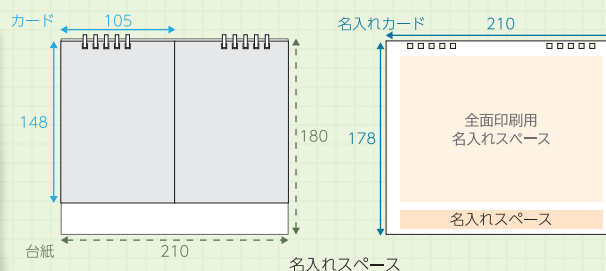

台紙はこだわりの形状で、フラットに折りたためます。立てたり倒したりが簡単で、サッと予定が書き込めます。

MERIT 特長

2ヶ月分の予定をまとめて管理

左右にちがう月のカレンダーを表記。それぞれA6サイズなので書き込みスペースも十分。スケジュール管理に役立ちます。

名入れイメージ

名入れカード オンデマンド印刷

基本5色 または フルカラー

136×190 mm以内 (名入れカード上部)
19×190 mm以内 (名入れカード下部)