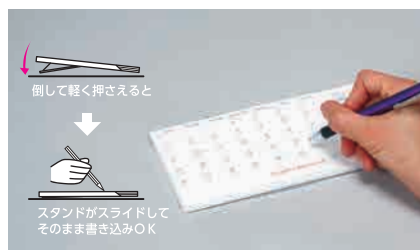

ECO エコ

製造時の端材も 無駄にしない

製造時にどうしても出てしまう端材を破砕して次の製造に使用しています。ムダを減らして環境に配慮しています。

IDEA アイデア

シリーズ共通 書き込みが簡単

ケースごと倒して軽く押さえれば、スタンドがスライドします。カードを抜かず、にそのまま書き込めます。

MERIT 特長

定型封筒に封入して 郵送できる