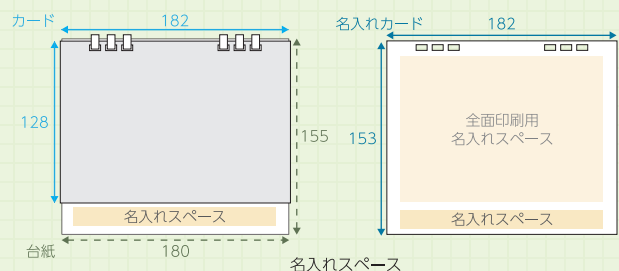

## 名入れイメージ

名入れカード オンデマンド印刷

基本5色 または フルカラー

台紙 箔押し

基本7色

台紙 シルク印刷

基本6色 または 特色

115×160mm以内 (名入れカード上部)  
15×160mm以内 (台紙、名入れカード下部)