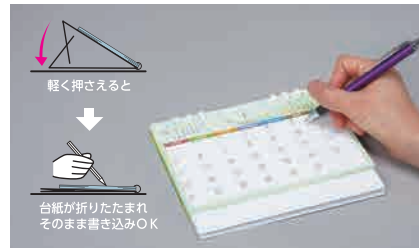

ECO エコ

主原料は紙 分別不要のリング

主原料 (51%) が紙でできたエコ素材のリング。使用後はそのまま可燃ごみへ。手で外して古紙と分けるのも簡単。

IDEA アイデア

倒すだけ！書き込みが簡単

台紙はこだわりの形状で、フラットに折りたためます。立てたり倒したりが簡単で、サッと予定が書き込めます。

MERIT 特長

両面フルカラーで見やすい

両面フルカラーだから土日の予定が一目でわかりやすい！ビジネスとプライベートなど、使い分けにも便利です。

名入れイメージ

名入れカード オンデマンド印刷

基本5色 または フルカラー

台紙 箔押し

基本7色

台紙 シルク印刷

基本6色 または 特色