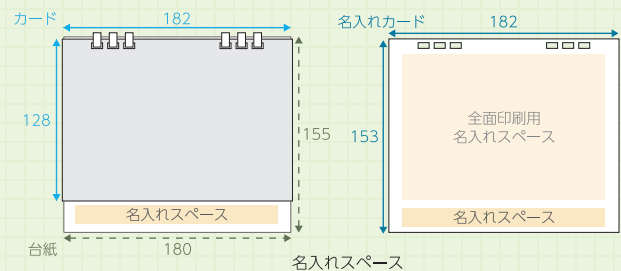

両面フルカラーだから土日の予定が一目でわかりやすい！ビジネスとプライベートなど、使い分けにも便利です。

名入れイメージ

名入れカード オンデマンド印刷

基本5色 または フルカラー

台紙 箔押し

基本7色

台紙 シルク印刷

基本6色 または 特色

115×160mm以内 (名入れカード上部)
15×160mm以内 (台紙、名入れカード下部)

※基本色は P13 をご参照ください

FSC® 認証
対応商品

eco
紙フ
リング

リング
シリーズ

3way
シリーズ
(紙フ)

3way
シリーズ
(PP)
(再生 PP)

ハード
ケース