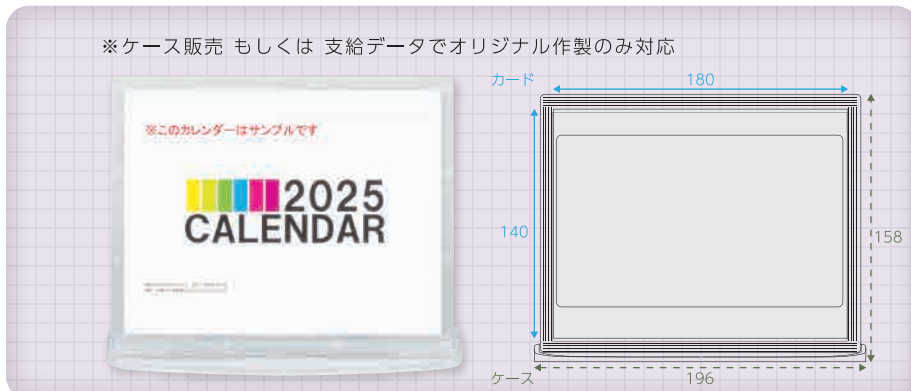

## IDEA アイデア

カードを抜かずに書き込める

ケースとスタンドが独立します

スタンドからケースを外せば、カードを抜かずにそのまま書き込めます。おもて・うら両面に書き込みができて便利。

## MERIT 特長

縦横に置けるから デザイン自在

スペースが大きく、デザイン自在。ケースは高級感があり、縦置きや壁掛けも可能なので使い方の幅も広がります。

## デザインイメージ

※ケース販売 もしくは 支給データでオリジナル作製のみ対応