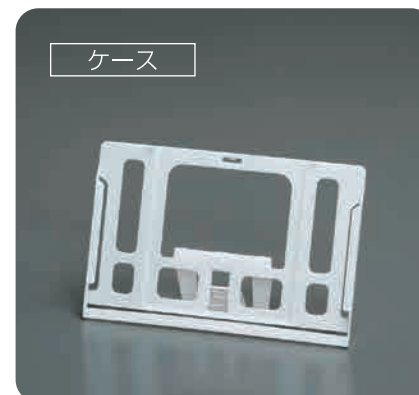

新商品

FSC®認証
対応商品

リング
(紙プラ)
(LIME®)

紙リング
シリーズ

eco紙プラ
ケース

ソフト
ケース
(PP製)

ハード
ケース
(PS製)