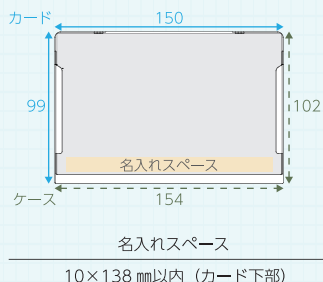

名入れイメージ

カード 各月名入れ

標準 5色 または 特色 または フルカラー

※基本色は P44 をご参照ください

ケース