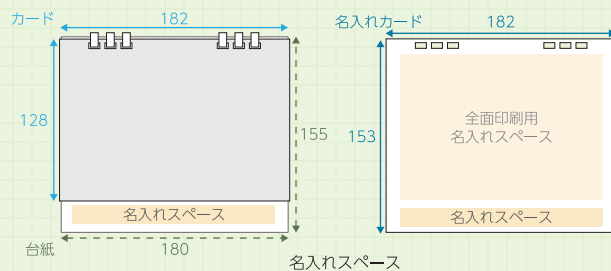

名入れカードは上部にフリースペース付。写真や QR コードも印刷可能。クーポンや SNS でお客様ともっとつながる！

名入れイメージ

名入れカード オンデマンド印刷

基本5色 または フルカラー

台紙 箔押し

基本7色

台紙 シルク印刷

基本6色 または 特色

115×160mm以内 (名入れカード上部)
15×160mm以内 (台紙、名入れカード下部)

※基本色は P13 をご参照ください