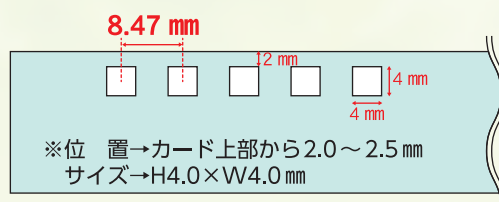

詳しくは動画で

5山タイプ 8.47mmピッチ

品番：TS-05W

リングのみ
販売

リング色：ホワイト・ブラック

外径：13.5 mm 内径：9.0 mm

PAT.P MADE IN JAPAN

5山タイプ 9.5mmピッチ