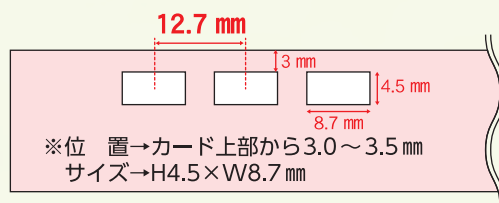

品番：TS-03N

リングのみ
販売

リング色：ホワイト・ブラック

外径：12.0 mm 内径：9.0 mm

PAT.P MADE IN JAPAN