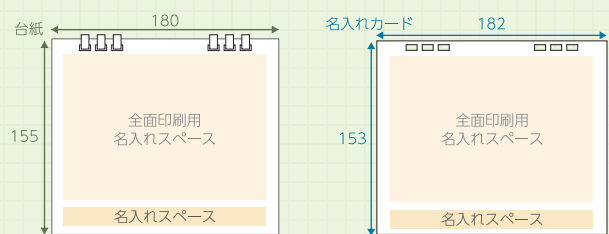

IDEA アイデア

倒すだけ! 書き込みが簡単

台紙はこだわりの形状で、フラットに折りたためます。立てたり倒したりが簡単で、サッと予定が書き込めます。

MERIT 特長

インデックス付きでめくりやすい

カラフルなインデックス付で見たい月がサッとめくれます。さらにうれしい前月～翌々月の4ヵ月分を印刷。

名入れイメージ

名入れカード オンデマンド印刷

基本5色 または フルカラー

台紙 箔押し

基本7色

台紙 オンデマンド印刷

基本6色 または フルカラー

台紙 シルク印刷

基本6色 または 特色

名入れスペース