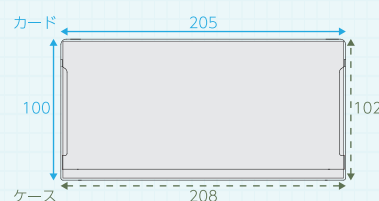

デザインイメージ

※ケース販売 もしくは 支給データでオリジナル作製のみ対応