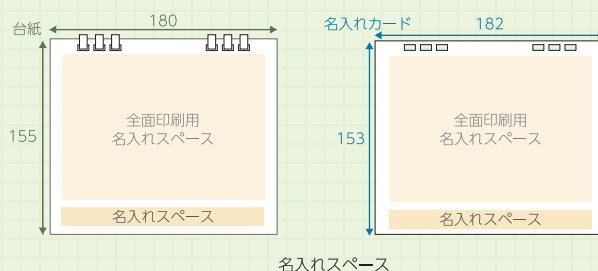

IDEA アイデア

倒すだけ！書き込みが簡単

台紙はこだわりの形状で、フラットに折りたためます。立てたり倒したりが簡単で、サッと予定が書き込めます。

MERIT 特長

宣伝効果バツグン 全面名入れ

名入れカードは上部にフリースペース付。写真や二次元バーコードも印刷可能。クーポンや SNS でお客様ともっとつながる！

名入れイメージ

名入れカード オンデマンド印刷

基本 5色 または フルカラー

台紙 箔押し

基本 7色

台紙 オンデマンド印刷

基本 6色 または フルカラー

台紙 シルク印刷

基本 6色 または 特色

115×160 mm以内 (上部) オンデマンド印刷 2種のみ
15×160 mm以内 (下部) 4種共通