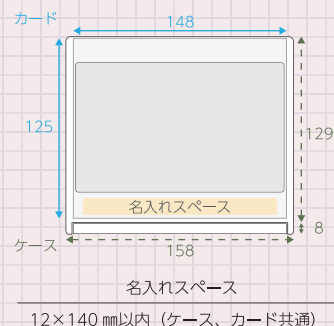

使いやすさにこだわったサイズと、マルチな機能で、使い心地抜群。耐久性も高く、永くお使いいただけます。

※機能の詳細は次ページ

名入れイメージ

ケース シルク印刷

基本5色 または 特色

カード 各月名入れ

基本5色 または 特色

※基本色は P42 をご参照ください