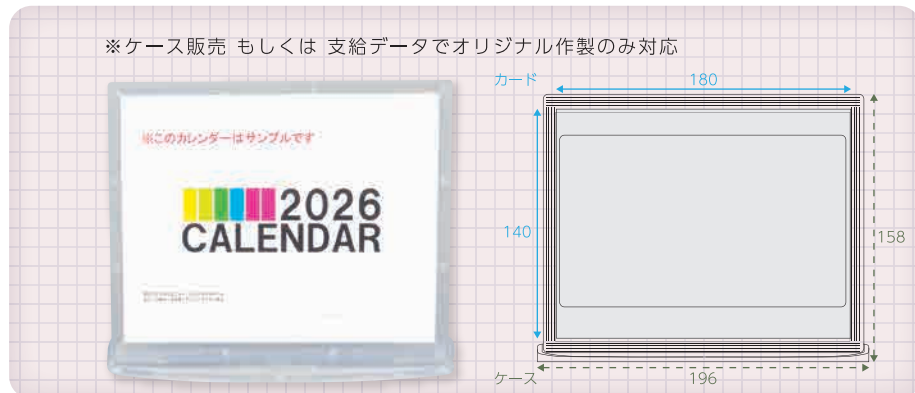

デザインイメージ

※ケース販売 もしくは 支給データでオリジナル作製のみ対応