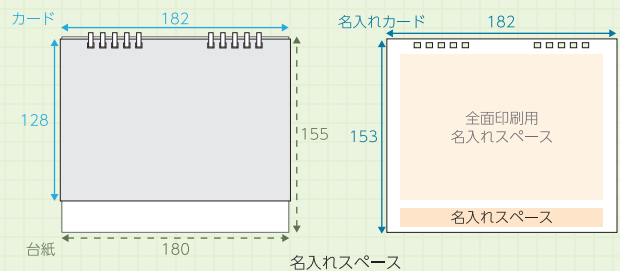

115×160mm以内 (名入れカード上部 ※おもて)
15×160mm以内 (名入れカード下部 ※おもて・うら共通)

※基本色は P15 をご参照ください

FSC®認証
対応商品

リング
(紙プラ)
(LIME®)

紙リング
シリーズ

eco紙プラ
ケース

ソフト
ケース
(PP製)

ハード
ケース
(PS製)