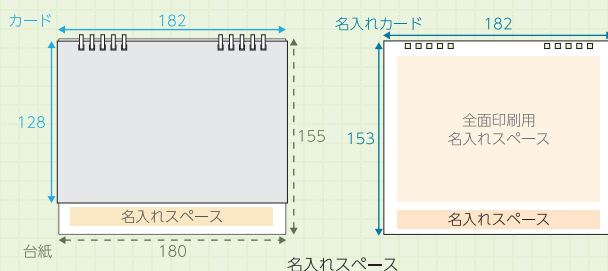

MERIT 特長

画用紙を使用 おしゃれなデザイン

でこぼこ感のあるスケッチブックならではの書き心地。ポップなデザインとやさしい風合いが特長です。

名入れイメージ

名入れカード オンデマンド印刷

基本5色 または フルカラー

台紙 箔押し

基本7色

台紙 シルク印刷

基本6色 または 特色

115×160 mm以内 (上部) オンデマンド印刷のみ
15×160 mm以内 (下部) 3種共通

※基本色は P14~15 をご参照ください

FSC®認証
対応商品

リング
(紙ブラ)
(LIME®)

紙リング
シリーズ

eco紙ブラ
ケース