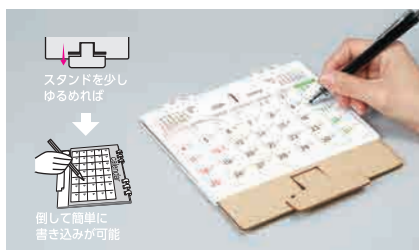

ECO エコ

主原料が紙のリング × 木材スタンド

主原料 (51%) が紙だから、使用後はそのまま可燃ごみへ。スタンドもリサイクル木材等を使用したエコ素材です。

IDEA アイデア

倒すだけ！書き込みが簡単

スタンドを緩めるだけで書き込み簡単。またスタンドに内蔵のフックを利用して壁掛けにも早変わりします。

MERIT 特長

スマートフォンが置ける

スタンド部分にはスマートフォンも置けます。デジタルとアナログを併用すれば、仕事やプライベートがもっと便利に。

名入れイメージ

名入れカード オンデマンド印刷

基本5色 または フルカラー

115×160mm以内 (名入れカード上部)
 15×160mm以内 (名入れカード下部)

※基本色は P15 をご参照ください

TS-2000 **新商品** **受注生産**

図案エコカレンダー