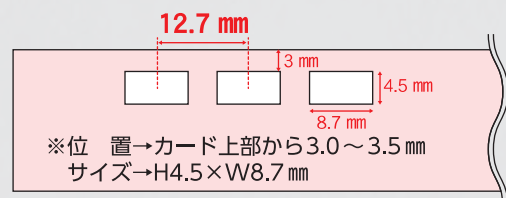

品 番：TS-03L

リングのみ
販売

リング色：ホワイトのみ

外径：12.0 mm 内径：9.0 mm

PAT.P MADE IN JAPAN