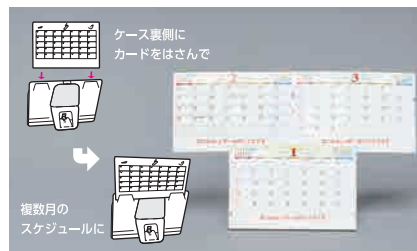

ECO エコ

主原料は紙 分別不要のケース

主原料 (51%) が紙でできたエコ素材のケース。使用後はそのまま可燃ごみへ。ケースと古紙を分けるのも簡単。

IDEA アイデア

新機能! カードクリップ付

3way シリーズの共通機能にプラスして、カードクリップを追加。複数月のスケジュール管理がもっと簡単に。

MERIT 特長

定型封筒に封入して 郵送できる