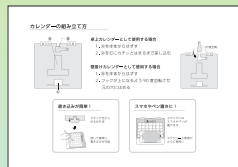

品番	TS-960 (六曜有)	
カード	マットコート紙 135kg	14枚 (128×182mm)
名入れカード	マットコート紙 135kg	1枚 (153×182mm)
スタンド	MDF (木質繊維板)	(170×180mm)
リング	eco 紙ブラリング	(主原料: 紙 紙51%+PP49%)
OPP袋個包装		
カートン	50冊入	

フルカラー名入れ

- 標準品
- リング・スタンド
  販売
- 名入れカード
  (オンデマンド)
- スタンド名入れ
  (オンデマンド)
- スタンド名入れ
  (箔押し)
- スタンド名入れ
  (シルク)
- 各月名入れ
- カード
  オリジナル
- スタンド
  オリジナル
- 表紙のみ
  オリジナル
- カード支給