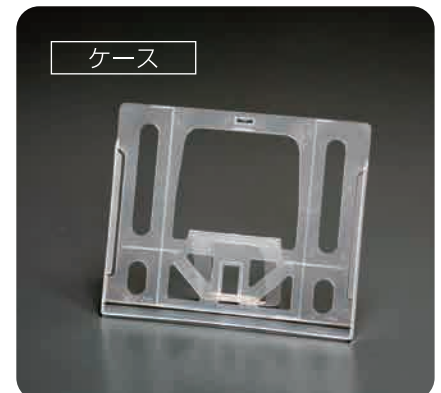

名入れイメージ

カード   **各月名入れ**

基本5色 または 特色

※基本色は P53 をご参照ください

- FSC®認証 対応商品
- リング (紙プラ) (LIME®)
- 紙リング シリーズ
- eco紙プラ ケース
- ソフト ケース (PP製)
- ハード ケース (PS製)