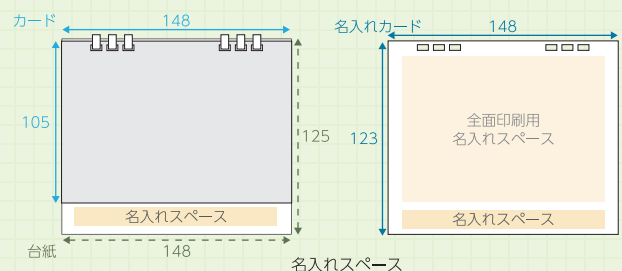

IDEA アイデア

倒すだけ！書き込みが簡単

台紙はこだわりの形状で、フラットに折りたためます。立てたり倒したりが簡単で、サッと予定が書き込めます。

MERIT 特長

すっきりコンパクト A6 サイズ

コンパクトなサイズ感で、デスク周りなど置き場所を選びません。また軽量なため配りやすさも特長です。

名入れイメージ

名入れカード オンデマンド印刷

基本5色 または フルカラー

台紙 箔押し

基本7色

台紙 シルク印刷

基本6色 または 特色

90×130mm以内 (上部) オンデマンド印刷のみ
11×130mm以内 (下部) 3種共通

※基本色は P14・15 をご参照ください

TS-300