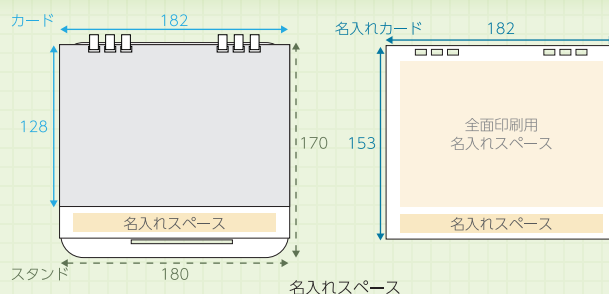

スタンド部分にはスマートフォンも置けます。デジタルとアナログを併用すれば、仕事やプライベートがもっと便利に。

名入れイメージ

名入れカード オンデマンド印刷

基本5色 または フルカラー

115×160mm以内 (名入れカード上部)
 15×160mm以内 (名入れカード下部)

※基本色は P15 をご参照ください

TS-2000 **新商品** **受注生産**

図案エコカレンダー