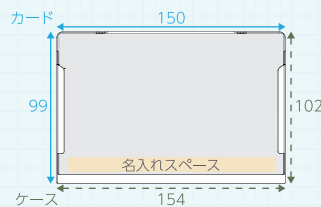

名入れイメージ

カード 各月名入れ

標準 5色 または 特色 または フルカラー

名入れスペース

10×138mm以内 (カード下部)

※基本色は P53 をご参照ください

ケース

FSC®認証
対応商品