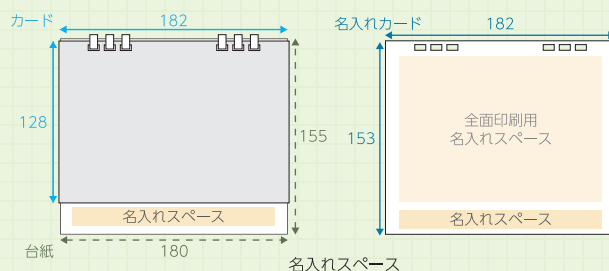

地域や業種によっては六曜が不要とされる場合があります。六曜がないぶん書き込みスペースがフル活用できるのも魅力。

名入れイメージ

名入れカード オンデマンド印刷

基本5色 または フルカラー

台紙 箔押し

基本7色

台紙 シルク印刷

基本6色 または 特色