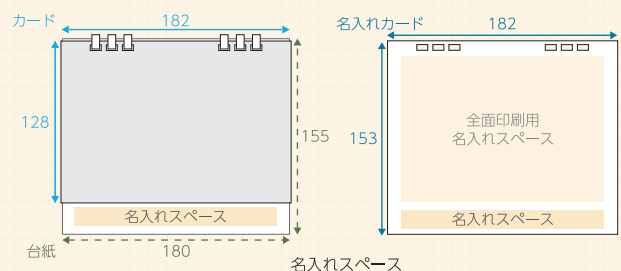

名入れカード オンデマンド印刷

基本 5 色 または フルカラー

台紙 箔押し

基本 7 色

台紙 シルク印刷

基本 6 色 または 特色

※基本色は P14~15 をご参照ください

115×160mm以内 (上部) オンデマンド印刷のみ
15×160mm以内 (下部) 3種共通