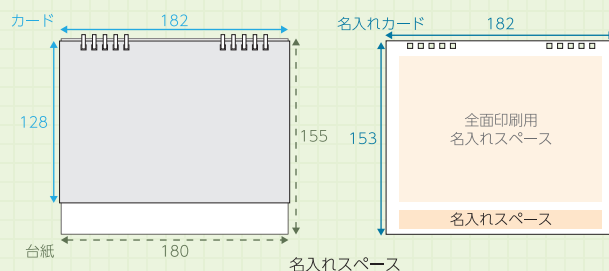

名入れイメージ

名入れカード オンデマンド印刷

基本5色 または フルカラー

115×160mm以内 (名入れカード上部)
15×160mm以内 (名入れカード下部)

※基本色は P15 をご参照ください