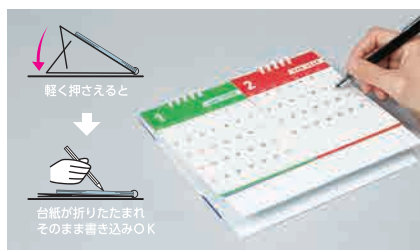

- 標準品
- リング・台紙販売
- 名入れカード (オンデマンド)
- 台紙名入れ (オンデマンド)
- 台紙名入れ (箔押し)
- 台紙名入れ (シルク)
- 各月名入れ
- カードオリジナル
- 台紙オリジナル
- 表紙のみオリジナル
- カード支給

ECO エコ

主原料は紙 分別不要のリング

主原料 (51%) が紙でできたエコ素材のリング。使用後はそのまま可燃ごみへ。手で外して古紙と分けるのも簡単。

IDEA アイデア

倒すだけ！書き込みが簡単

台紙はこだわりの形状で、フラットに折りたためます。立てたり倒したりが簡単で、サッと予定が書き込めます。

MERIT 特長

2ヶ月分の予定をまとめて管理

左右にちがう月のカレンダーを表記。それぞれA6サイズなので書き込みスペースも十分。スケジュール管理に役立ちます。

名入れイメージ

名入れカード オンデマンド印刷