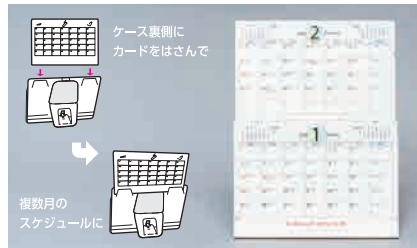

IDEA アイデア

新機能! カードクリップ付

3way シリーズの共通機能はそのまま、カードクリップ機能を追加。複数月のスケジュール管理がもっと楽になります。