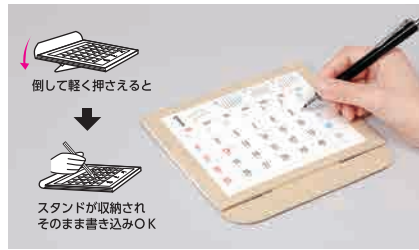

- 標準品
- ケース販売
- 名入れカード (オンデマンド)
- ケース名入れ (オンデマンド)
- ケース名入れ (箔押し)
- ケース名入れ (シルク)
- 各月名入れ
- カード オリジナル
- ケース オリジナル
- 表紙のみ オリジナル
- カード支給 ※

※事前に要約打ち合せ

ECO エコ

森をまもる 森林認証紙を使用

責任ある管理をされた森林由来の紙を使用。生物多様性や環境の持続性を守り、林業従事者の権利保護にも貢献します。

IDEA アイデア

カードを抜かずに書き込める

スタンドが収納され、フラットに倒れます。カードを抜かずにそのまま書き込めます。

MERIT 特長

ワンタッチで立てられる

デスクにポンと置くだけでスタンドが開きます。折る作業は必要なく、開封後そのままご使用いただけます。

名入れイメージ

ケース 箔押し