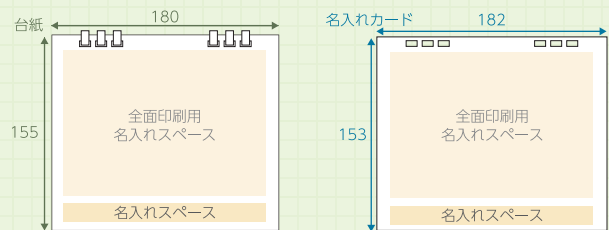

IDEA アイデア

倒すだけ! 書き込みが簡単

台紙はこだわりの形状で、フラットに折りたためます。立てたり倒したりが簡単で、サッと予定が書き込めます。

MERIT 特長

両面フルカラーで見やすい

両面フルカラーだから土日の予定が一目でわかりやすい! ビジネスとプライベートなど、使い分けにも便利です。

名入れイメージ

名入れカード オンデマンド印刷

基本5色 または フルカラー

台紙 箔押し

基本7色

台紙 オンデマンド印刷

基本6色 または フルカラー

台紙 シルク印刷

基本6色 または 特色

名入れスペース