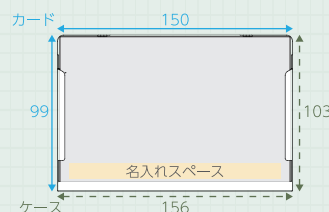

定型郵便で送れるから、ダイレクトメールや年始のご挨拶に。輸送コスト削減にも役立ちます。

デザインイメージ

※ケース販売 もしくは 支給データでオリジナル作製のみ対応

使用イメージ

TS-070 **数量限定**

B6サイズカレンダー (紙プラ)

PAT.P

新エコ素材の紙ケース
使いやすい定番人気のB6サイズ