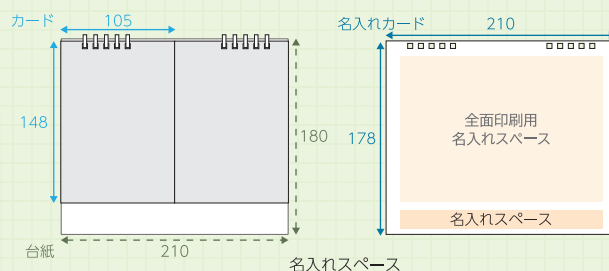

名入れイメージ

名入れカード オンデマンド印刷

基本5色 または フルカラー