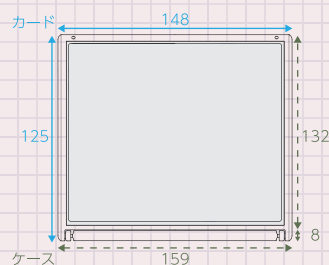

デザインイメージ

※ケース販売 もしくは 支給データでオリジナル作製のみ対応