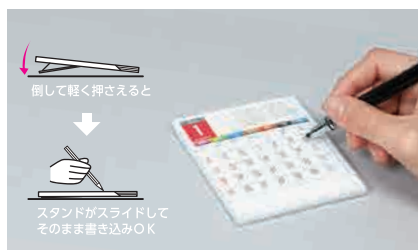

- 標準品
- ケース販売
- 名入れカード (オンデマンド)
- ケース名入れ (オンデマンド)
- ケース名入れ (箔押し)
- ケース名入れ (シルク)
- 各月名入れ
- カードオリジナル
- ケースオリジナル
- 表紙のみオリジナル
- カード支給

ECO エコ

製造時の端材も無駄にしない

製造時にどうしても出てしまう端材を破砕して次の製造に使用しています。ムダを減らして環境に配慮しています。

IDEA アイデア

シリーズ共通 書き込みが簡単

ケースごと倒して軽く押さえれば、スタンドがスライドします。カードを抜かず、そのまま書き込めます。

MERIT 特長

コンパクトだから 商品ベタ付けに

コンパクトだから商品にベタ付けして販促キャンペーンに。DMに同封すれば開封率アップにも役立ちます。

名入れイメージ

カード **各月名入れ**