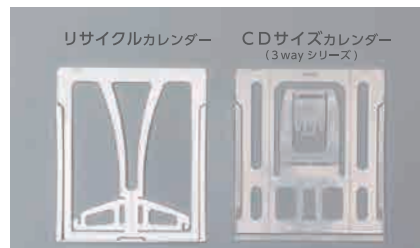

ECO エコ

100%リサイクルPP製

原料は100%リサイクルPP。製造時の端材も利用し、石油資源を新しく使わず環境に配慮しています。

ECO エコ

プラスチック使用量を削減

材料だけでなく、形状にもこだわりました。3wayシリーズよりもプラスチック使用量をとことん削減しました。

IDEA アイデア

組立がとても簡単