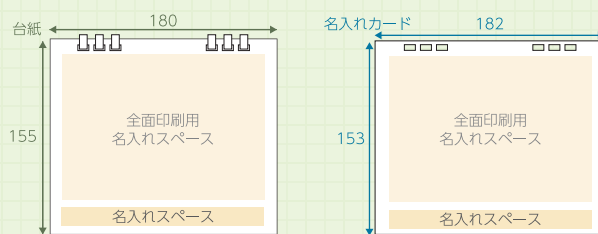

台紙 シルク印刷

基本6色 または 特色

※基本色はP14~16をご参照ください

115×160mm以内(上部) オンデマンド印刷2種のみ
15×160mm以内(下部) 4種共通