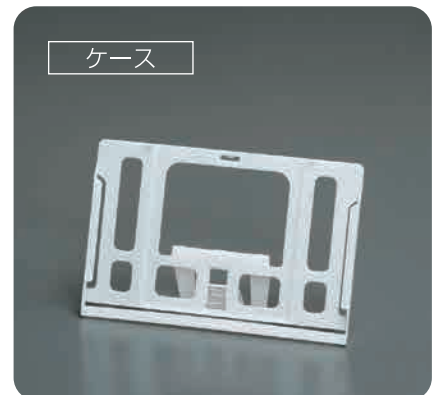

名入れイメージ

カード 各月名入れ

標準 5色 または 特色 または フルカラー

名入れスペース

10×138mm以内 (カード下部)

※基本色は P53 をご参照ください

ケース

FSC®認証
対応商品