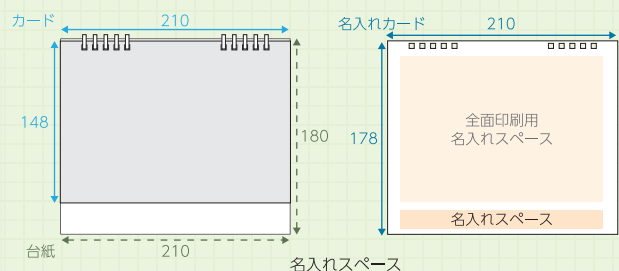

名入れイメージ

名入れカード オンデマンド印刷

基本5色 または フルカラー

136×190 mm以内 (名入れカード上部)
19×190 mm以内 (名入れカード下部)

※基本色は P15 をご参照ください

FSC®認証
対応商品

リング
(紙プラ)
(LIME®)

紙リング
シリーズ

eco紙プラ
ケース

ソフト
ケース
(PP製)

ハード
ケース
(PS製)