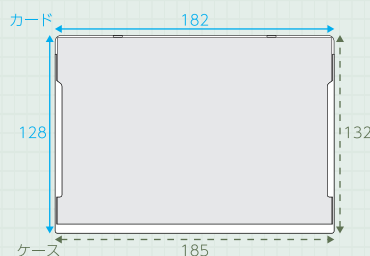

デザインイメージ

※ケース販売 もしくは 支給データでオリジナル作製のみ対応