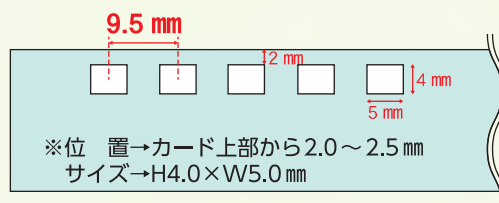

品番：TS-05J

リングのみ
販売

リング色：ホワイト・ブラック

外径：13.5 mm 内径：10.0 mm

PAT.P MADE IN JAPAN