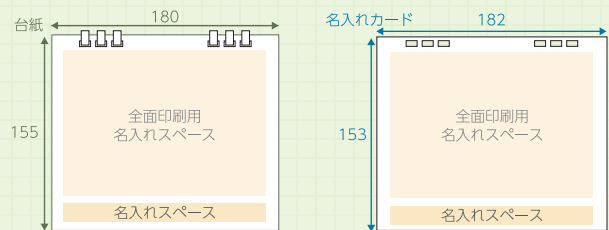

FSC®認証
対応商品

リング
(紙プラ)
(LIME®)

紙リング
シリーズ

eco紙プラ
ケース

ソフト
ケース
(PP製)

ハード
ケース
(PS製)