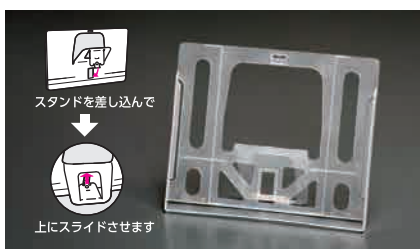

B6 サイズ
カレンダー

Point!

3つのアイデア機能

ワンタッチで立てられる

スタンドを差し込んで上にスライド。立てるのが簡単で、しかも省スペース。

カードを抜かずに書き込み

倒して軽く押さえると、スタンドがスライドしてそのまま書き込みOK

壁掛けも可能