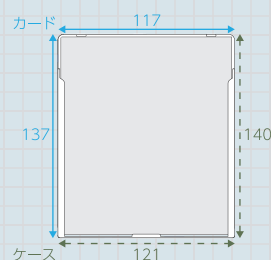

左右のフックをひっかけるだけで簡単に組立できます。奥行きも取らず、気軽に使っていただけます。

デザインイメージ

※ケース販売 もしくは 支給データでオリジナル作製のみ対応

使用イメージ

ハードケース

高級感のある高い透明度で デスク周りを華やかに演出します
機能性にすぐれたオリジナルケースばかりです

マルチ卓上
カレンダー

リバーシブル卓上
カレンダー