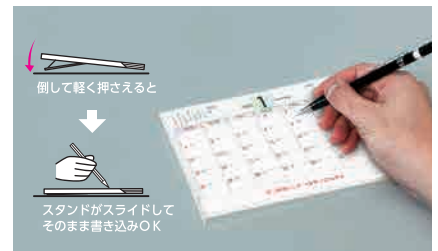

## IDEA アイデア

新機能! カードクリップ付

3way シリーズの共通機能はそのまま、カードクリップ機能を追加。複数月のスケジュール管理がもっと楽になります。

## MERIT 特長

使いやすい 定番のB6サイズ

書き込みやすいケースの構造と、デザインの自由度が高いサイズ感で、写真を入れたり壁掛けにしたりと使い方自在。