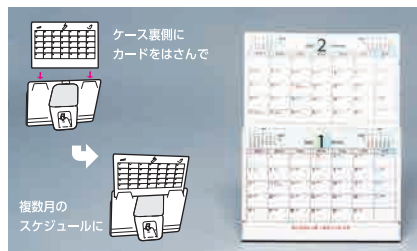

# B6サイズカレンダー (紙プラ)

PAT.P

新エコ素材の紙ケース  
使いやすい定番人気のB6サイズ

品番	TS-070C (ケースのみ)	
ケース	eco 紙プラケース	(主原料: 紙 紙 51%+PP49%)
カートン	200 冊入	

- 標準品
- ケース販売
- 名入れカード (オンデ)
- ケース名入れ (箔押し)
- ケース名入れ (シルク)
- 各月名入れ
- カードオリジナル
- ケースオリジナル
- 表紙のみオリジナル
- カード支給

## ECO エコ

主原料は紙 分別不要のケース

主原料 (51%) が紙でできたエコ素材のケース。使用後はそのまま可燃ごみへ。ケースと古紙を分けるのも簡単。

## IDEA アイデア

新機能! カードクリップ付

3way シリーズの共通機能はそのまま、カードクリップ機能を追加。複数月のスケジュール管理がもっと楽になります。

## MERIT 特長

使いやすい 定番のB6サイズ

書き込みやすいケースの構造と、デザインの自由度が高いサイズ感で、写真を入れたり壁掛けにしたりと使い方自在。