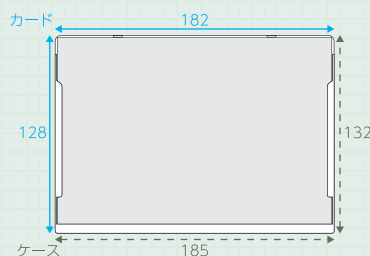

## MERIT 特長

使いやすい 定番のB6サイズ

書き込みやすいケースの構造と、デザインの自由度が高いサイズ感で、写真を入れたり壁掛けにしたりと使い方自在。

## デザインイメージ

※ケース販売 もしくは 支給データでオリジナル作製のみ対応