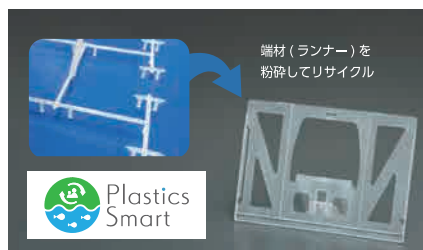

定番人気のB6サイズ  
書き込みやすく使いやすい

品番	TS-050C (ケースのみ)
ケース	ポリプロピレン樹脂
カートン	200 冊入

- 標準品
- ケース販売
- 名入れカード (オンデ)
- ケース名入れ (箔押し)
- ケース名入れ (シルク)
- 各月名入れ
- カードオリジナル
- ケースオリジナル
- 表紙のみオリジナル
- カード支給

## ECO エコ

製造時の端材も 無駄にしない

製造時にどうしても出てしまう端材を破砕して次の製造に使用しています。ムダを減らして環境に配慮しています。