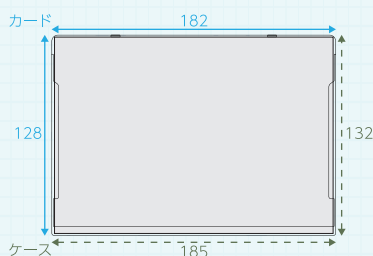

## SCENE つかいかた

使いやすい定番人気のサイズ

見やすく、書き込みスペースもちょうどいい。写真を入れるなどデザインの自由度も高いです。

## デザインイメージ

※ケース販売 もしくは 支給データでオリジナル作製のみ対応