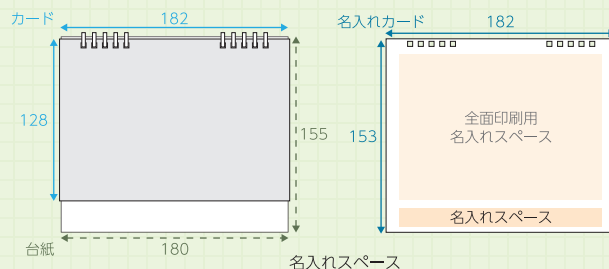

IDEA アイデア

倒すだけ！書き込みが簡単

台紙はこだわりの形状で、フラットに折りたためます。立てたり倒したりが簡単で、サッと予定が書き込めます。

MERIT 特長

宣伝効果バツグン 全面名入れ

名入れカードは上部にフリースペース付。写真や QR コードも印刷可能。クーポンや SNS でお客様ともっとつながる！

名入れイメージ

名入れカード オンデマンド印刷

基本5色 または フルカラー

115×160mm以内 (名入れカード上部)
15×160mm以内 (名入れカード下部)

※基本色は P14 をご参照ください