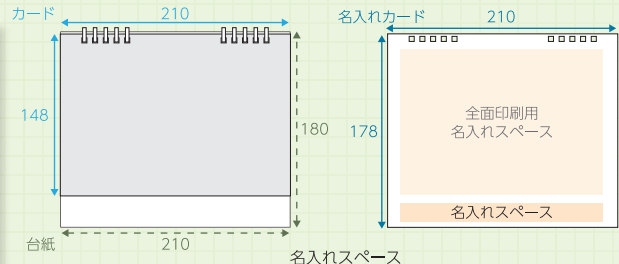

IDEA アイデア

倒すだけ！書き込みが簡単

台紙はこだわりの形状で、フラットに折りたためます。立てたり倒したりが簡単で、サッと予定が書き込めます。

MERIT 特長

たくさん書き込める 大きなサイズ

大きな A5 サイズだから、文字が大きくて読みやすく、予定をたくさん書き込みできます。

名入れイメージ

名入れカード オンデマンド印刷

基本 5 色 または フルカラー

136×190 mm以内 (名入れカード上部)
19×190 mm以内 (名入れカード下部)

※基本色は P14 をご参照ください

FSC® 認証
対応商品

eco
紙フ
リング

リング
シリーズ

3way
シリーズ
(紙フ)

3way
シリーズ
(PP)
(再生 PP)