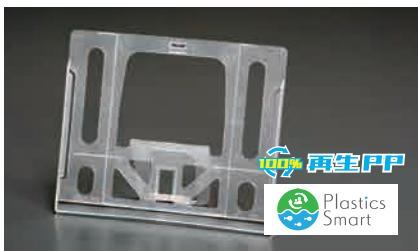

ECO エコ

100%リサイクルPP製

原料は100%リサイクルPP。製造時の端材も利用し、石油資源を新しく使わず環境に配慮しています。