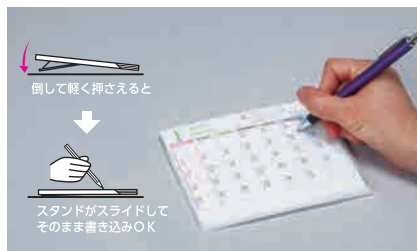

## IDEA アイデア

シリーズ共通 書き込みが簡単

ケースごと倒して軽く押さえれば、スタンドがスライドします。カードを抜かずそのまま書き込めます。